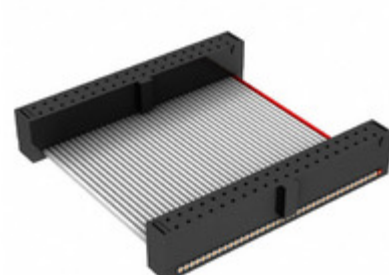

## FFSD-20-D-32.00-01-N

Obrázky jsou pouze orientační.  
Podrobné informace o produktu naleznete v části Technické údaje produktu.  
Koupit FFSD-20-D-32.00-01-N s důvěrou od Component-World.HK, 1 rok záruka

**Part Number:** [FFSD-20-D-32.00-01-N](#)

**Výrobce:** [Samtec, Inc.](#)

**Popis:** .050 X .050 C.L. FEMALE IDC ASSE

**Datový list:** [FFSD Series Datasheet](#)

[FFSD-xx-x-xx.xx-01-x-x-zzz Drawing](#)

**RoHS Status:** Bez olova / V souladu RoHS

### PARAMETR PRODUKTU

<b>Part Number</b>	FFSD-20-D-32.00-01-N	<b>Výrobce</b>	<a href="#">Samtec, Inc.</a>
<b>Popis</b>	.050 X .050 C.L. FEMALE IDC ASSE	<b>Stav volného vedení / RoHS</b>	Bez olova / V souladu RoHS
<b>Dostupné množství</b>	4535 pcs	<b>Datový list</b>	<a href="#">FFSD Series Datasheet</a> <a href="#">FFSD-xx-x-xx.xx-01-x-x-zzz Drawing</a>
<b>Kategorie</b>	<a href="#">Sestavy kabelů</a>	<b>Série</b>	*
<b>Výrobní standardní doba výroby</b>	3 Weeks	<b>Stav volného vedení / RoHS</b>	Lead free / RoHS Compliant
<b>Detailní popis</b>	Position Cable Assembly Rectangular		